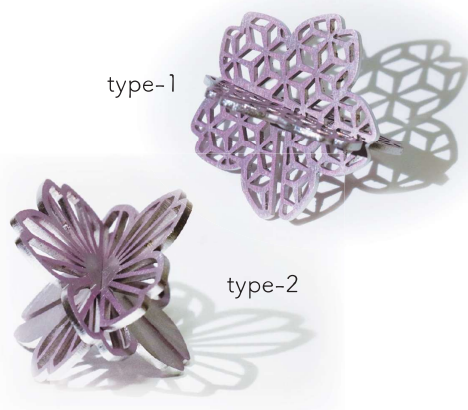

花咲 hanasaki

春夏秋冬どんな季節でも。日本を贈る“桜”のカードスタンド

2types 2colors
silver / pink

使い方